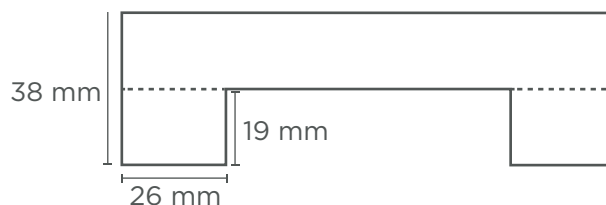

tampos de mesa

FINSA
soluciones en madera

MELAMINA REGRESSADA 38 mm.

ROBLE ATLAS	MEDIDAS
	120 x 80
	110 x 70
	90 x 90
	80 x 80
	70 x 70
	60 x 60

ROBLE HERA	MEDIDAS
	120 x 80
	110 x 70
	90 x 90
	80 x 80
	70 x 70
	60 x 60

CAMBRIAN	MEDIDAS
	120 x 80
	110 x 70
	90 x 90
	80 x 80
	70 x 70
	60 x 60

FRESNO TAIGA	MEDIDAS
	120 x 80
	110 x 70
	90 x 90
	80 x 80
	70 x 70
	60 x 60

ROBLE JOPLIN	MEDIDAS
	120 x 80
	110 x 70
	90 x 90
	80 x 80
	70 x 70
	60 x 60

ROBLE SINATRA	MEDIDAS
	120 x 80
	110 x 70
	90 x 90
	80 x 80
	70 x 70
	60 x 60

NOVO

OLMO	MEDIDAS
	120 x 80
	110 x 70
	90 x 90
	80 x 80
	70 x 70
	60 x 60

MELAMINA REGRESSADA 38 mm.

ESQUEMA DO PERFIL INTERIOR DO TABULEIRO

CORTE E ADAPTAÇÃO A MEDIDAS ESPECIAIS DE TAMPOS DE MESA TERÃO UM CUSTO ADICIONAL DE 35% SOBRE O TAMANHO JÁ ORÇAMENTADO.

ASSIM, UMA TÁBUA DE 75X75 TERÁ UM CUSTO ADICIONAL DE 35% SOBRE A TÁBUA DE 80X80.

PARA OUTRAS MEDIDAS, CONSULTAR O PRAZO DE ENTREGA E O PREÇO.
OS TAMPOS DE MESA EM MELAMINA Ø NÃO TÊM PREÇO. CONSULTAR PREÇO E PRAZO DE ENTREGA

TAMPOS DE MESA PARA USO EXCLUSIVO EM INTERIORES