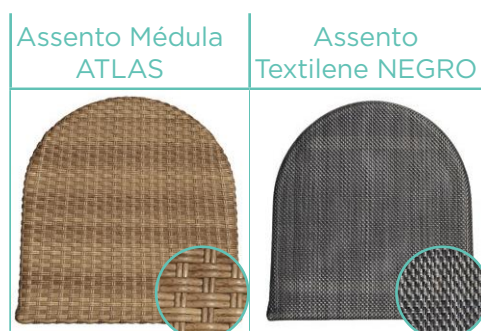

ASSENTOS PARA CADEIRAS DA SÉRIE: BULEVARIA