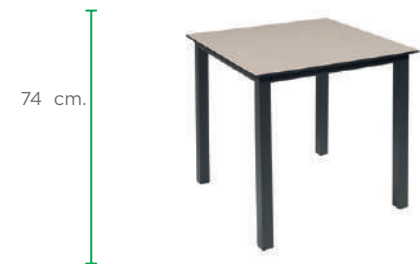

MESA EROS ALUMÍNIO Pintado Gris, Negro Grafite ou Branco

Ref. 677	► 70x70	SIMPLES	COMPACT	MELAMINA REGRUESADO	METAL MELAMINA	MELAMINA GAMA STUDIO
Ref. 699	► 90x90	Consultar preços