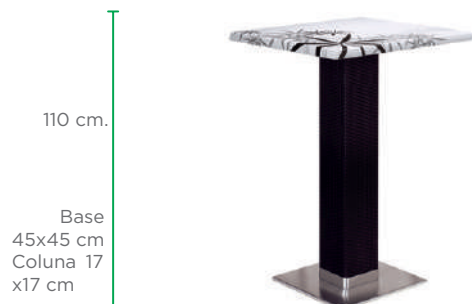

MESA ALTA MUNICH Coluna Médula Antracite ou Branco

Ref. 9822 ▶ 100x60

Ref. 9822 ▶ 110x70

Ref. 9822 ▶ 120x80

SIMPLES	COMPACT

MESA ALTA GRAN MUNICH Coluna Médula Antracite

Ref. 9188 ▶ 60x60

Ref. 9189 ▶ 70x70

## MESA GRAN ROMA

Alumínio e Alumínio pintado de grafite, cinzento ou branco

75 cm.  
Base  
Ø45 cm.

- Ref. 9545 ▶ Ø60
- Ref. 9545 ▶ Ø70
- Ref. 9545 ▶ Ø80
- Ref. 9545 ▶ 60x60
- Ref. 9545 ▶ 70x70

SIMPLES	COMPACT