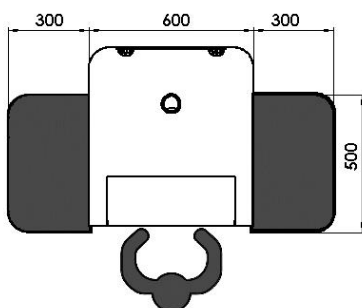

Ficha técnica do produto

Checkout Express 1200/1600

Características do produto

- Dimensões C (1200/1600mm) x L (650) x A(1000) mm
- Estrutura de Mesa em chapa galvanizada
- Pintura Epoxy
- Tampo com corte para moedeiro 460x175x100 mm
- Proteções de Tampo Inox
- Proteção Acrílico 400 x 400 mm

1200

1600

Áreas de aplicação

- Grandes superfícies
- Hipermercados
- Supermercados
- Minimercados
- Pequeno comércio
- Lojas