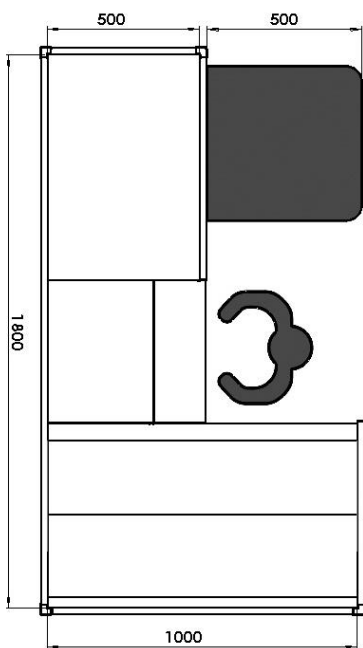

Dim. (mm) 1000x500x850 / 1200x500x850 / 1500x500x850

Mesa de balança / Mesa de apoio

Weighing table / Help desk

Dim. (mm) 500x500x750

Ref.ª 130

Cadeira

Chair

Ficha técnica do produto

Checkout Express 1200/1600

Características do produto

- Dimensões C (1200/1600mm) x L (650) x A(1000) mm
- Estrutura de Mesa em chapa galvanizada
- Pintura Epoxy
- Tampo com corte para moedeiro 460x175x100 mm
- Proteções de Tampo Inox
- Proteção Acrílico 400 x 400 mm

1200

1600

Áreas de aplicação

- Grandes superfícies
- Hipermercados
- Supermercados
- Minimercados
- Pequeno comércio
- Lojas

Checkout V-Line 1800

Checkout V-Max 1800

Ficha técnica do produto

Checkout V-Compact

Características do produto

- Dimensões C (1400mm) x L (1000) x A(950) mm
- Estrutura de Mesa em chapa galvanizada
- Pintura Epoxy
- Tampo com corte para moedeiro 460x175x100 mm
- Proteção Acrílico 400 x 400 mm