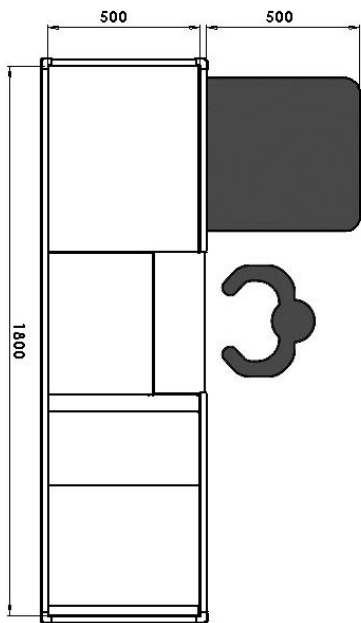

Checkout V-Line 1800