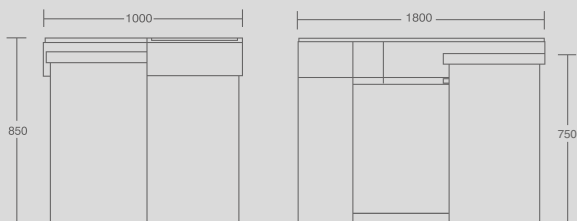

Mesa hiper Checkout counter

Dim. (mm) 1800x1000x850

Ref.º 133

Mesa hiper direita (reversível)

Right supermarket cash desk (reversible)

Dim. (mm) 1200x500x850 / 1500x500x850 / 1800x500x850

Mesa de saída

Checkout table

Dim. (mm) 1000x500x850 / 1200x500x850 / 1500x500x850

Mesa de balança / Mesa de apoio

Weighing table / Help desk

Dim. (mm) 500x500x750

Ref.ª 130

Cadeira

Chair

Ficha técnica do produto

Checkout Express 1200/1600

Características do produto

- Dimensões C (1200/1600mm) x L (650) x A(1000) mm
- Estrutura de Mesa em chapa galvanizada
- Pintura Epoxy
- Tampo com corte para moedeiro 460x175x100 mm
- Proteções de Tampo Inox
- Proteção Acrílico 400 x 400 mm

Características do produto

- Dimensões C (1400mm) x L (1000) x A(950) mm
- Estrutura de Mesa em chapa galvanizada
- Pintura Epoxy
- Tampo com corte para moedeiro 460x175x100 mm
- Proteção Acrílico 400 x 400 mm