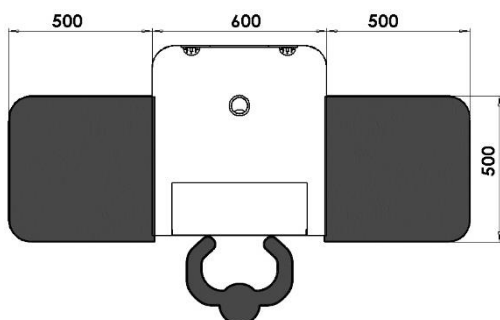

Ficha técnica do produto

Checkout Express 1200/1600

Características do produto

- Dimensões C (1200/1600mm) x L (650) x A(1000) mm
- Estrutura de Mesa em chapa galvanizada
- Pintura Epoxy
- Tampo com corte para moedeiro 460x175x100 mm
- Proteções de Tampo Inox
- Proteção Acrílico 400 x 400 mm

1200

1600

Áreas de aplicação

- Grandes superfícies
- Hipermercados
- Supermercados
- Minimercados
- Pequeno comércio
- Lojas