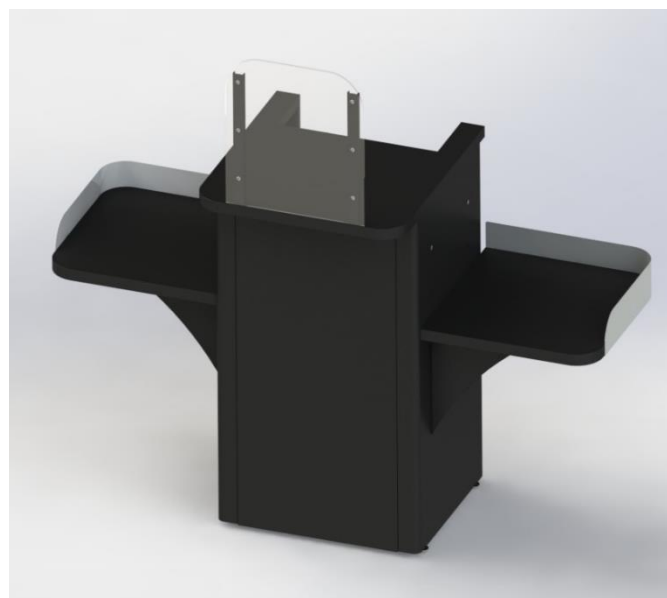

Ficha técnica do produto

Checkout Express 1200/1600

Características do produto

- Dimensões C (1200/1600mm) x L (650) x A(1000) mm
- Estrutura de Mesa em chapa galvanizada
- Pintura Epoxy
- Tampo com corte para moedeiro 460x175x100 mm
- Proteções de Tampo Inox
- Proteção Acrílico 400 x 400 mm

1200

1600

Áreas de aplicação

- Grandes superfícies
- Hipermercados
- Supermercados
- Minimercados
- Pequeno comércio
- Lojas