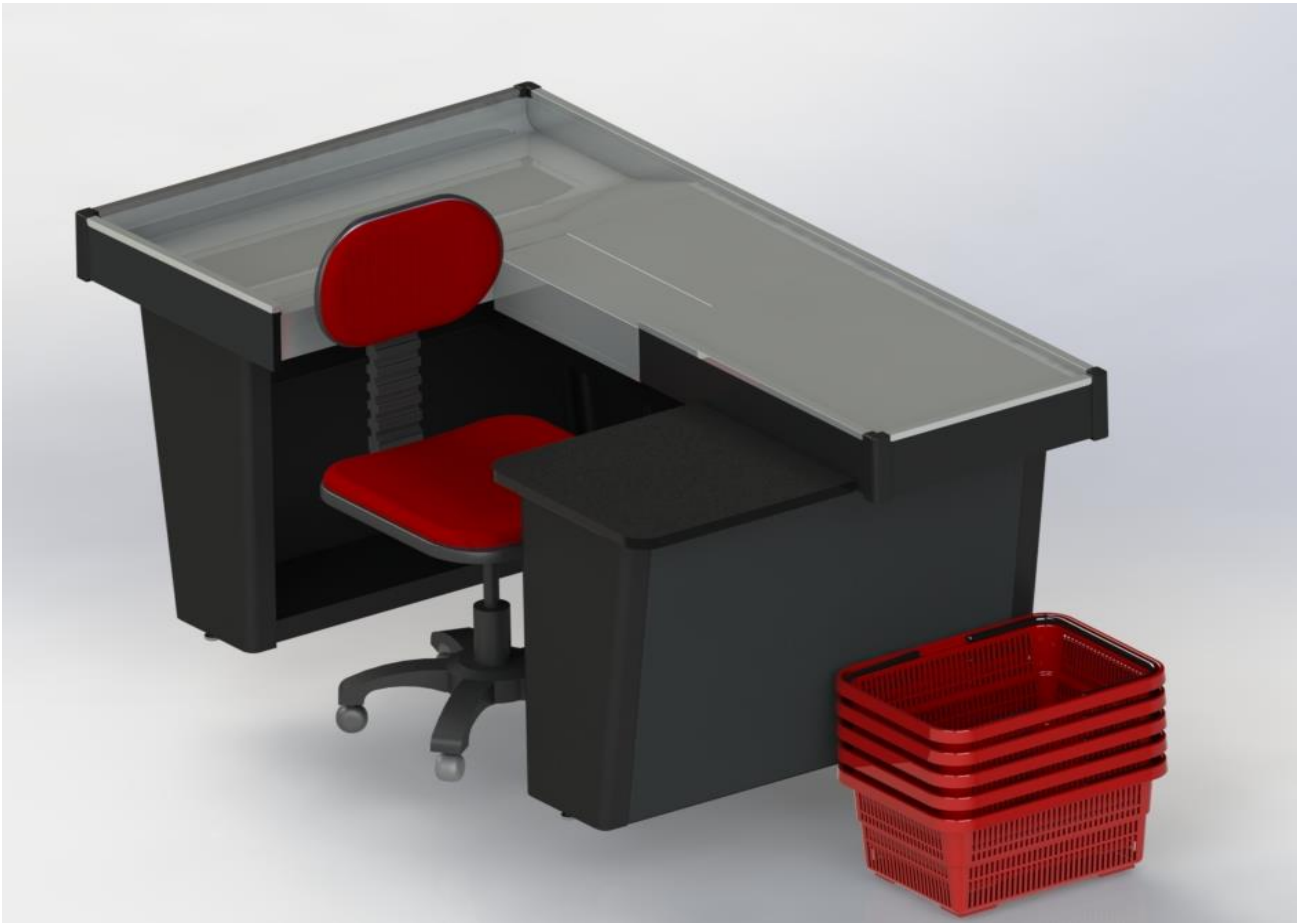

Dim. (mm) 1000x500x850 / 1200x500x850 / 1500x500x850

Mesa de balança / Mesa de apoio

Weighing table / Help desk

Dim. (mm) 500x500x750

Ref.ª 130

Cadeira

Chair

Ficha técnica do produto

Checkout Express 1200/1600

Características do produto

- Dimensões C (1200/1600mm) x L (650) x A(1000) mm
- Estrutura de Mesa em chapa galvanizada
- Pintura Epoxy
- Tampo com corte para moedeiro 460x175x100 mm
- Proteções de Tampo Inox
- Proteção Acrílico 400 x 400 mm

1200

1600

Áreas de aplicação

- Grandes superfícies
- Hipermercados
- Supermercados
- Minimercados
- Pequeno comércio
- Lojas

Checkout V-Line 1800

Checkout V-Max 1800

Ficha técnica do produto

Checkout V-Compact

Características do produto

- Dimensões C (1400mm) x L (1000) x A(950) mm
- Estrutura de Mesa em chapa galvanizada
- Pintura Epoxy
- Tampo com corte para moedeiro 460x175x100 mm
- Proteção Acrílico 400 x 400 mm